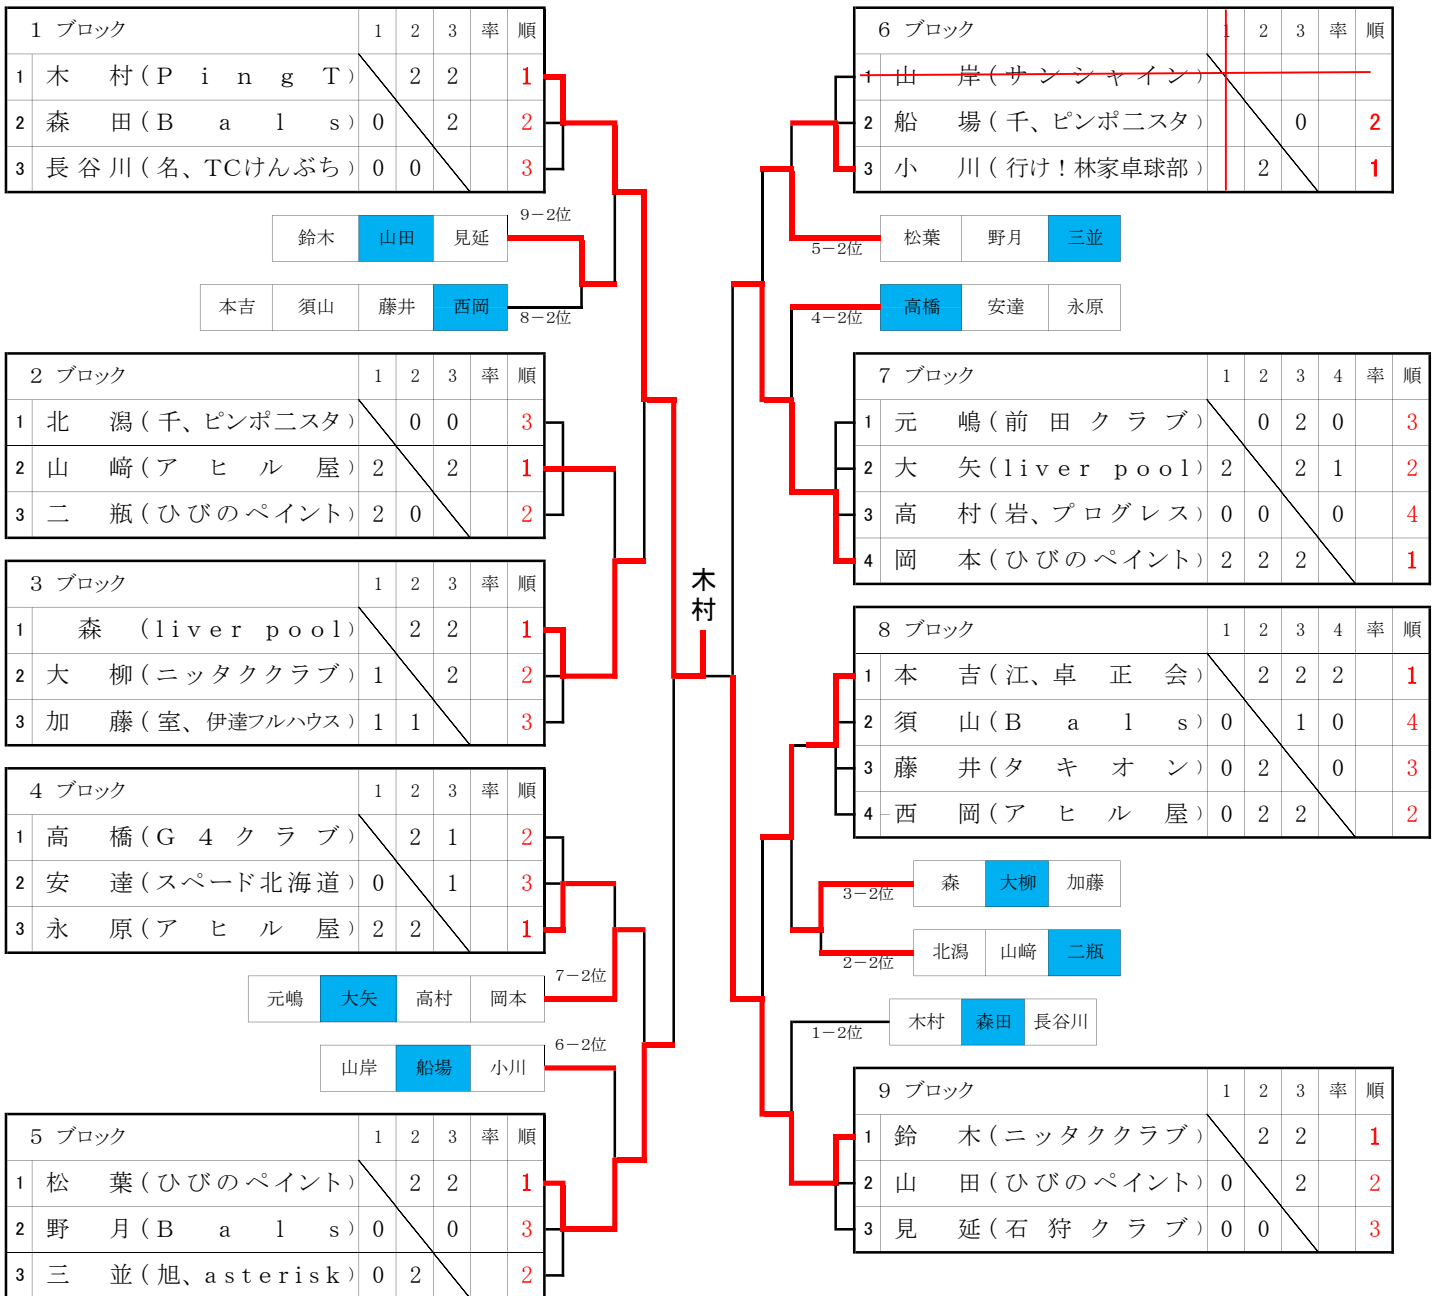

男子シングルス 59歳以下

1、2、3、3位

スプリングオープンラージ大会  
2023/3/12

男子シングルス 60歳以上

1位

### 男子シングルス 70歳以上 1、2位

スプリングオープンラージ大会  
2023/3/12

### 男子シングルス75歳以上 1位