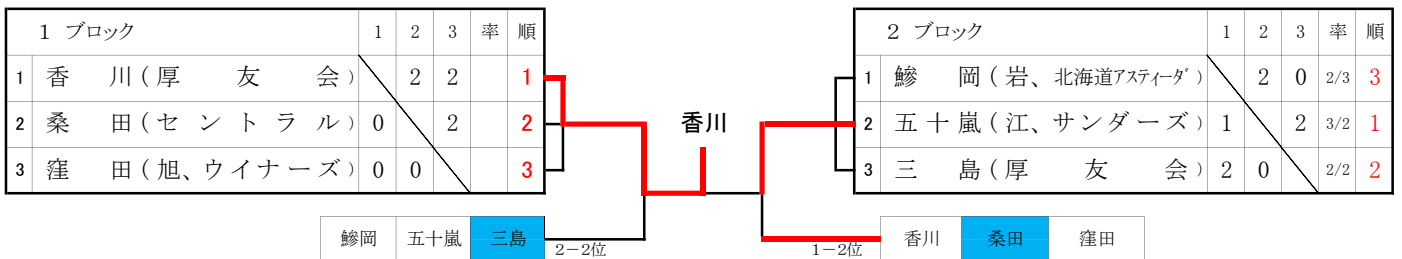

男子シングルス 59歳以下

1、2、3、3位

スプリングオープンラージ大会  
2023/3/12

男子シングルス 60歳以上

1位

### 男子シングルス 70歳以上 1、2位

スプリングオープンラージ大会  
2023/3/12