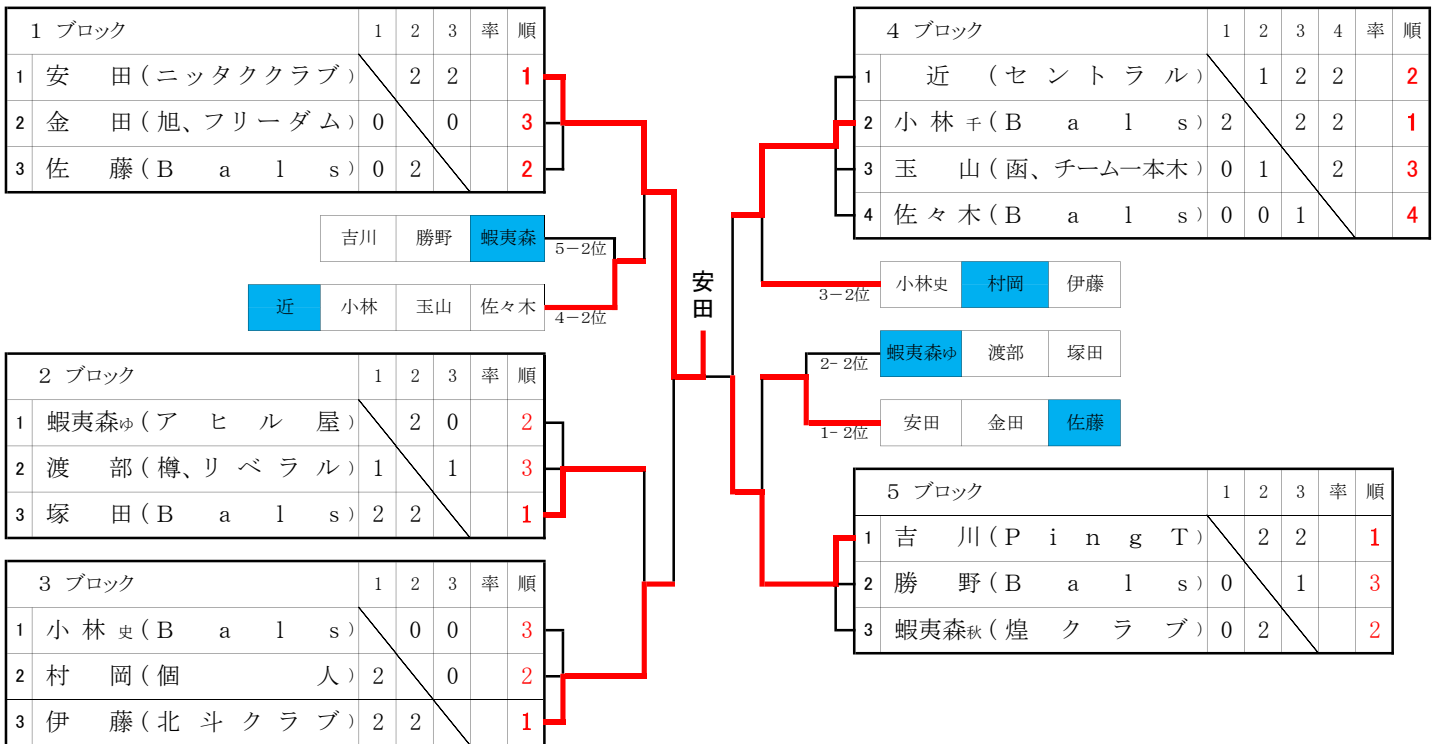

男子シングルス 59歳以下

1、2、3、3位

スプリングオープンラージ大会  
2023/3/12

男子シングルス 60歳以上

1位

### 男子シングルス 70歳以上 1、2位

スプリングオープンラージ大会  
2023/3/12

### 男子シングルス75歳以上 1位

### 女子シングルス 59歳以下 1、2位

女子シングルス60歳以上  
1位

1 ブロック		1	2	3	4	5	率	順
1	元 嶋(中央クラブ)		1	0	2	0		4
2	鱒 岡(岩、卓愛会)	2		2	2	2		1
3	伊 藤(旭、フリーダム)	2	1		2	0		3
4	水 越(江、野幌クラブ)	0	0	0		0		5
5	田 中(旭、フリーダム)	2	1	2	2			2

女子シングルス 65歳以上 1、2位